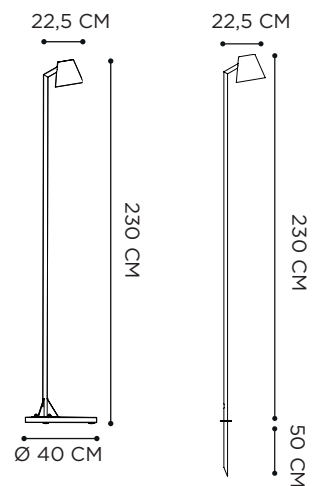

PARKER

PARKER WALL